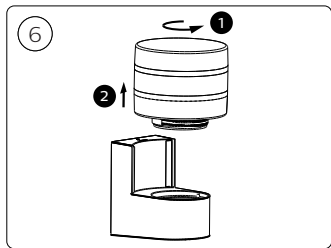

PHILIPS

hue personal
wireless
lighting

Tuar

HUE serial number

User manual
Benutzerhandbuch
Notice d'emploi
Manual de usuario
Manual do usuário
Manuale d'uso

Incl.

Excl.

Signify
I.B.R.S. / C.C.R.I. Numéro 10461
5600 VB Eindhoven,
the Netherlands
☎00800-74454775