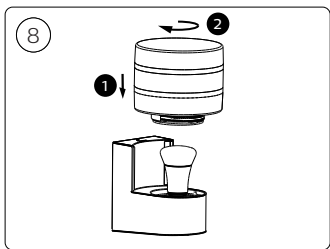

PHILIPS

hue personal
wireless
lighting

Tuar

HUE serial number

User manual
Benutzerhandbuch
Notice d'emploi
Manual de usuario
Manual do usuário
Manuale d'uso

Incl.

Excl.

Signify
I.B.R.S. / C.C.R.I. Numéro 10461
5600 VB Eindhoven,
the Netherlands
☎00800-74454775