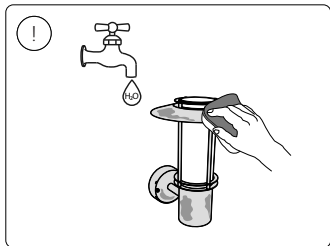

PHILIPS

hue personal
wireless
lighting

Tuar

HUE serial number

User manual
Benutzerhandbuch
Notice d'emploi
Manual de usuario
Manual do usuário
Manuale d'uso

Incl.

Excl.

Signify
I.B.R.S. / C.C.R.I. Numéro 10461
5600 VB Eindhoven,
the Netherlands
☎00800-74454775