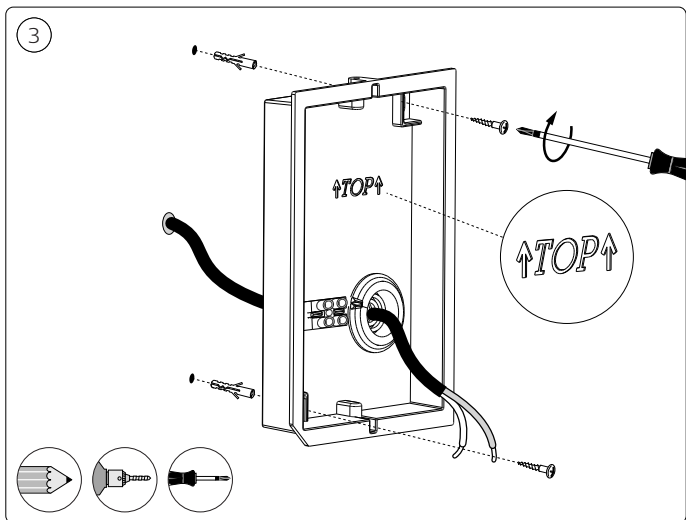

PHILIPS

hue personal
wireless
lighting

Tuar

HUE serial number

User manual
Benutzerhandbuch
Notice d'emploi
Manual de usuario
Manual do usuário
Manuale d'uso

Incl.

Excl.

Signify
I.B.R.S. / C.C.R.I. Numéro 10461
5600 VB Eindhoven,
the Netherlands
☎00800-74454775