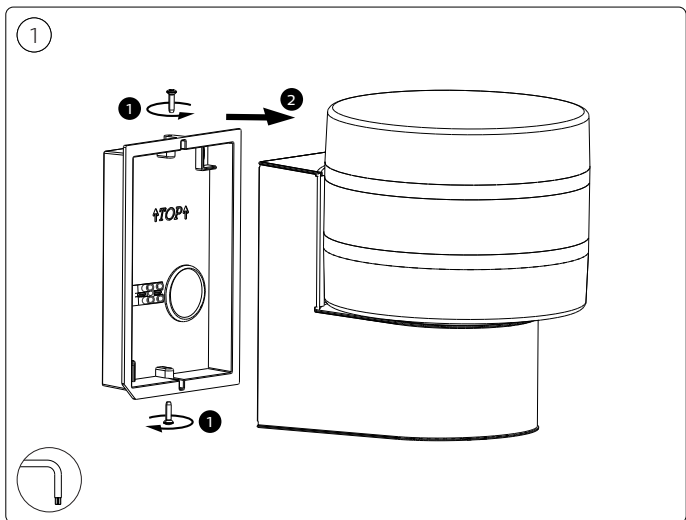

PHILIPS

hue personal
wireless
lighting

Tuar

HUE serial number

User manual
Benutzerhandbuch
Notice d'emploi
Manual de usuario
Manual do usuário
Manuale d'uso

Incl.

Excl.

Signify
I.B.R.S. / C.C.R.I. Numéro 10461
5600 VB Eindhoven,
the Netherlands
☎00800-74454775