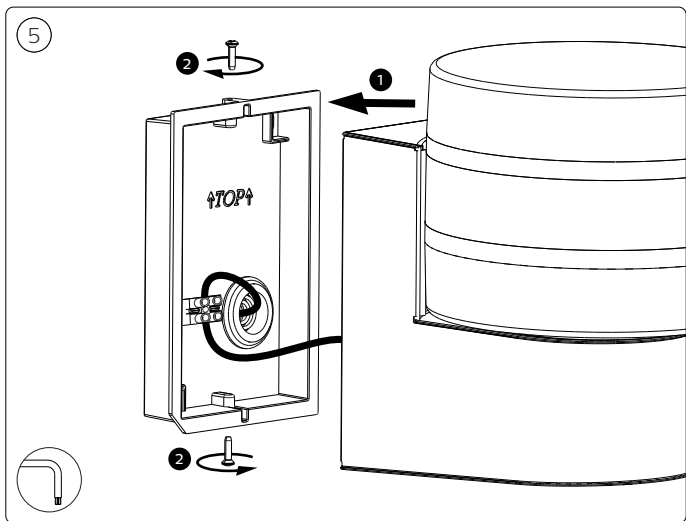

PHILIPS

hue personal
wireless
lighting

Tuar

HUE serial number

User manual
Benutzerhandbuch
Notice d'emploi
Manual de usuario
Manual do usuário
Manuale d'uso

Incl.

Excl.

Signify
I.B.R.S. / C.C.R.I. Numéro 10461
5600 VB Eindhoven,
the Netherlands
☎00800-74454775