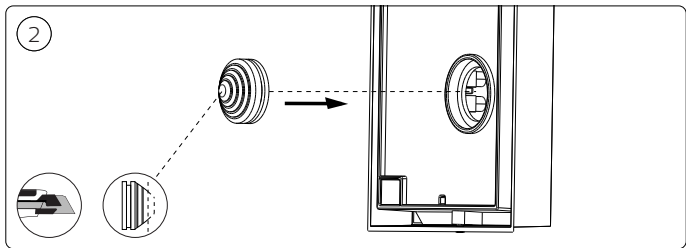

PHILIPS

hue personal
wireless
lighting

Tuar

HUE serial number

User manual
Benutzerhandbuch
Notice d'emploi
Manual de usuario
Manual do usuário
Manuale d'uso

Incl.

Excl.

Signify
I.B.R.S. / C.C.R.I. Numéro 10461
5600 VB Eindhoven,
the Netherlands
☎00800-74454775