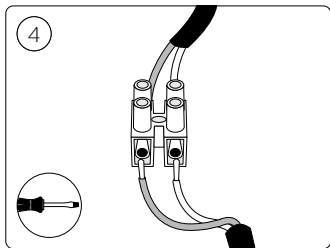

PHILIPS

hue personal
wireless
lighting

Tuar

HUE serial number

User manual
Benutzerhandbuch
Notice d'emploi
Manual de usuario
Manual do usuário
Manuale d'uso

Incl.

Excl.

Signify
I.B.R.S. / C.C.R.I. Numéro 10461
5600 VB Eindhoven,
the Netherlands
☎00800-74454775